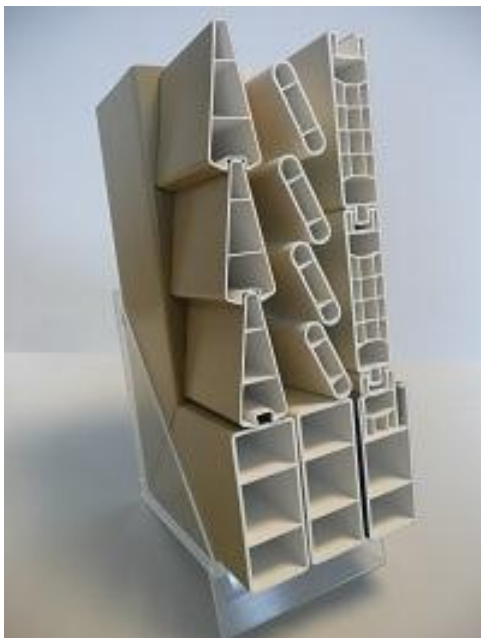

PROMOTIEMATERIAAL

We bezorgen U graag promotiemateriaal voor Uw showroom en Uw vertegenwoordigers :

1.KLEURENWAAIERS

staaltjes van de foliedecors met de referentie op de rugzijde

2.COUNTERDISPLAY

De display meet 12*15*30cm (breed*diep*hoog) met 3 modellen luikopvulling in verschillende kleurdecors.